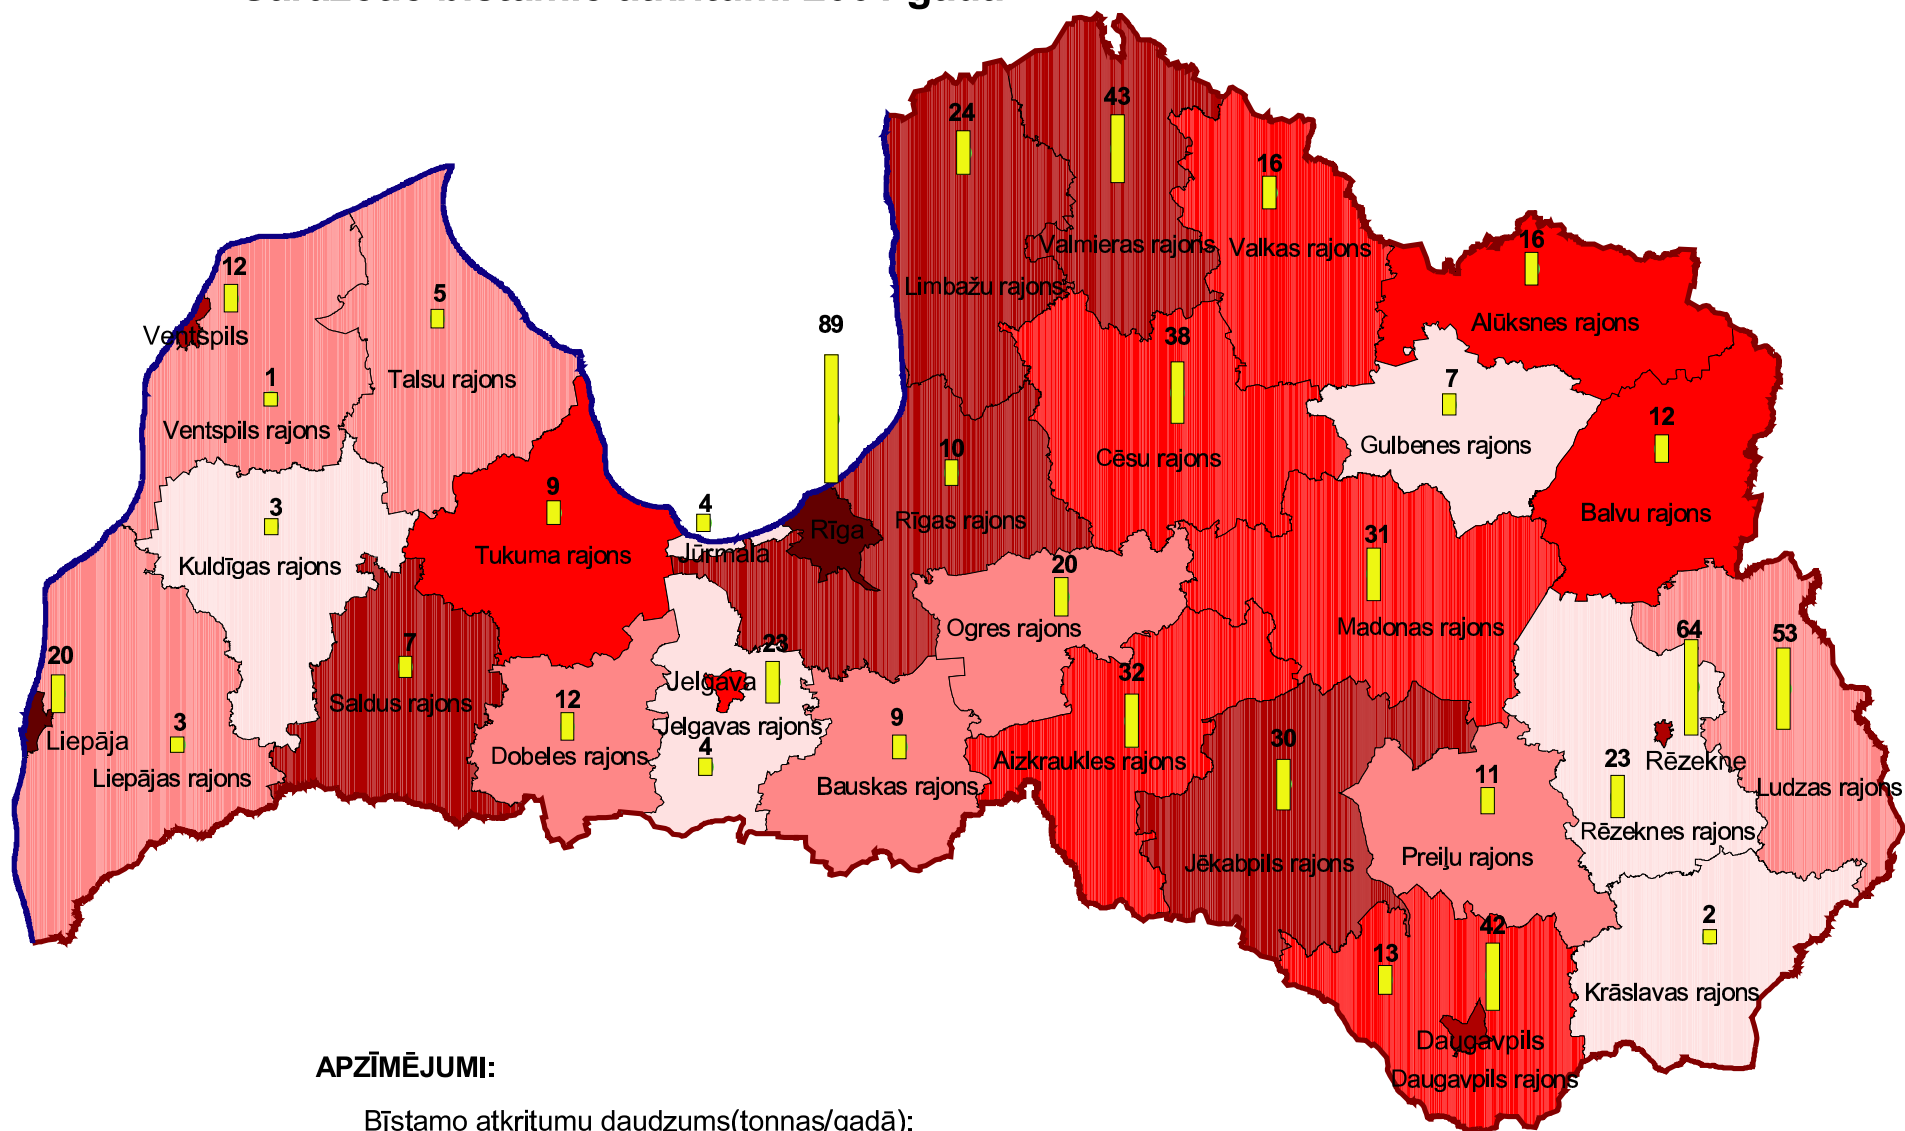

# Saražotie bīstamie atkritumi 2001.gadā.

## APZĪMĒJUMI:

Bīstamo atkritumu daudzums (tonnas/gadā):

Latvijas teritorija:

MĒROGS 1:1800000