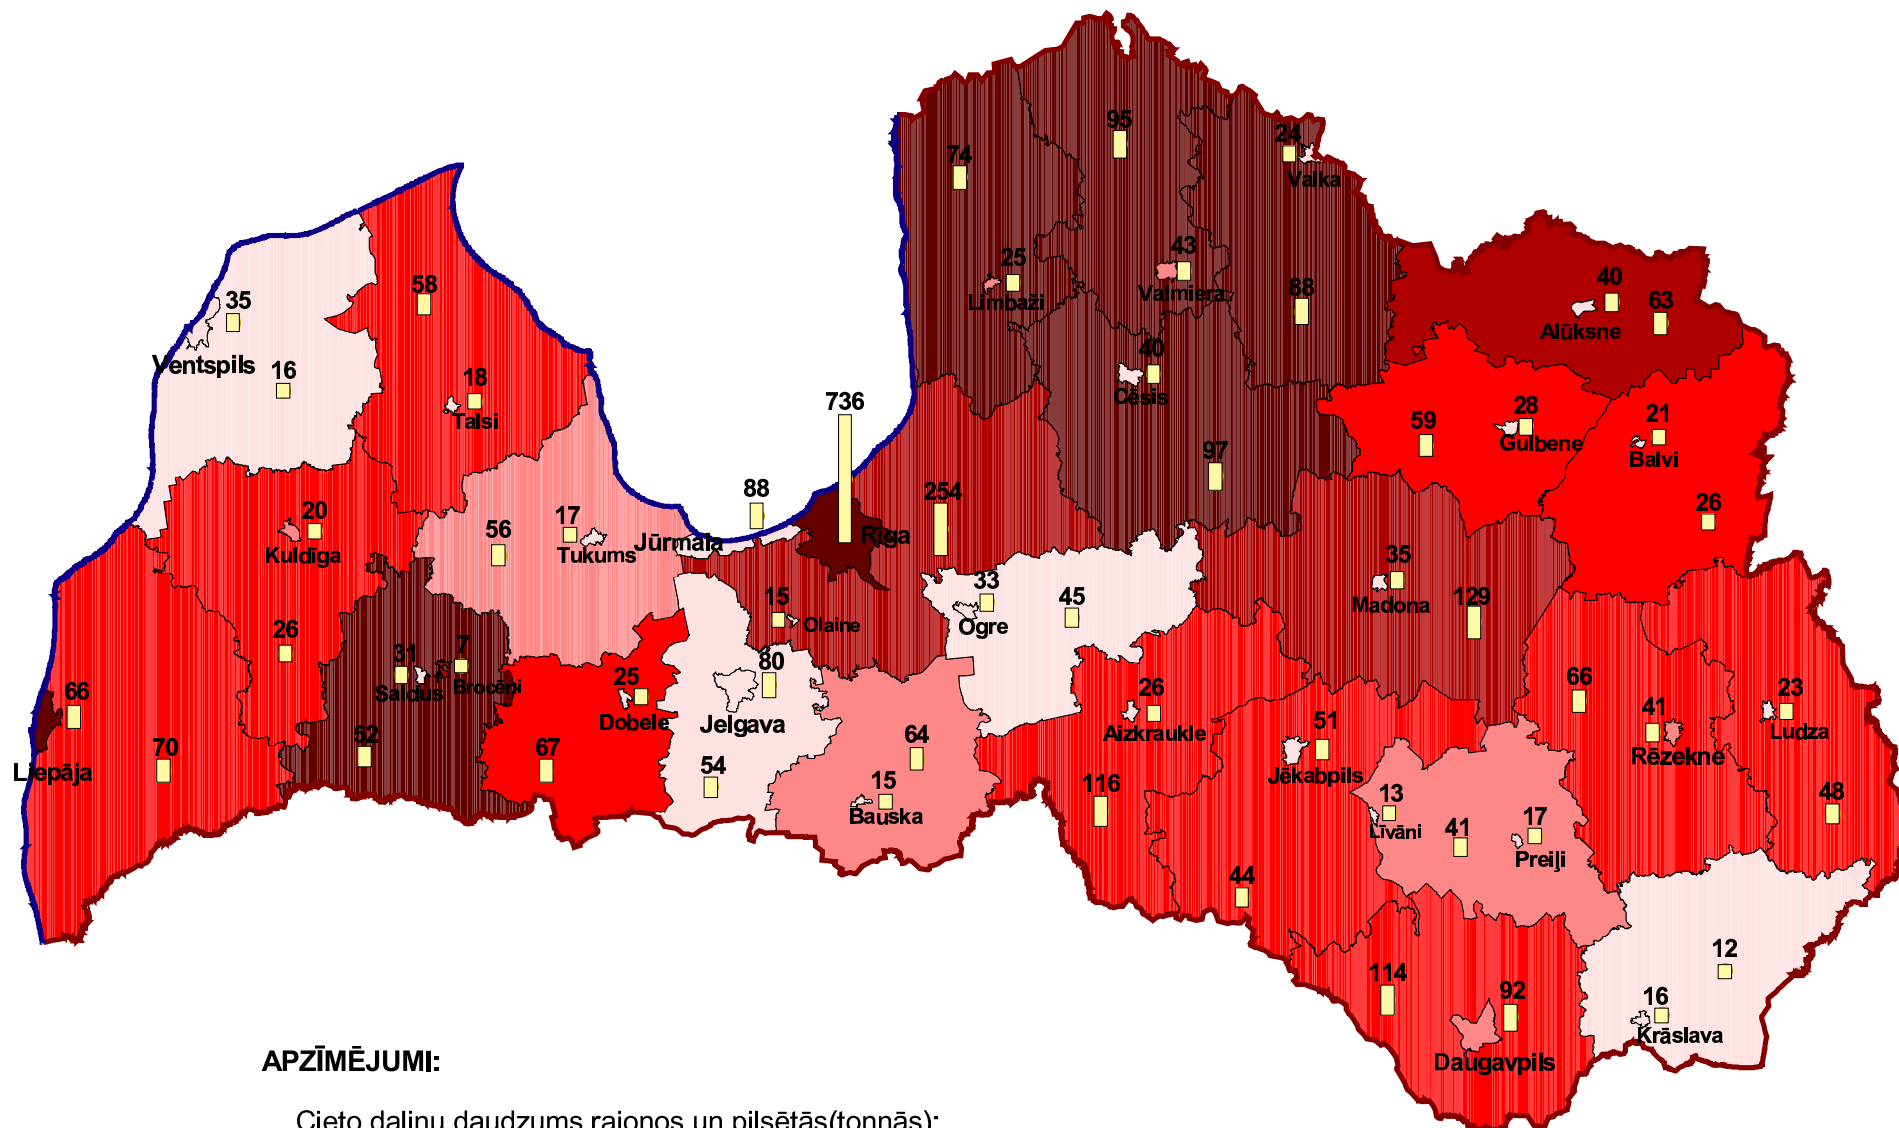

Cieto daļiņu izmete gaisā 2001. gadā (tonnās).

APZĪMĒJUMI:

Cieto daļiņu daudzums rajonos un pilsētās(tonnās):

Latvijas teritorija:
krasta līnija
sauszemes robeža

MĒROGS 1:1800000