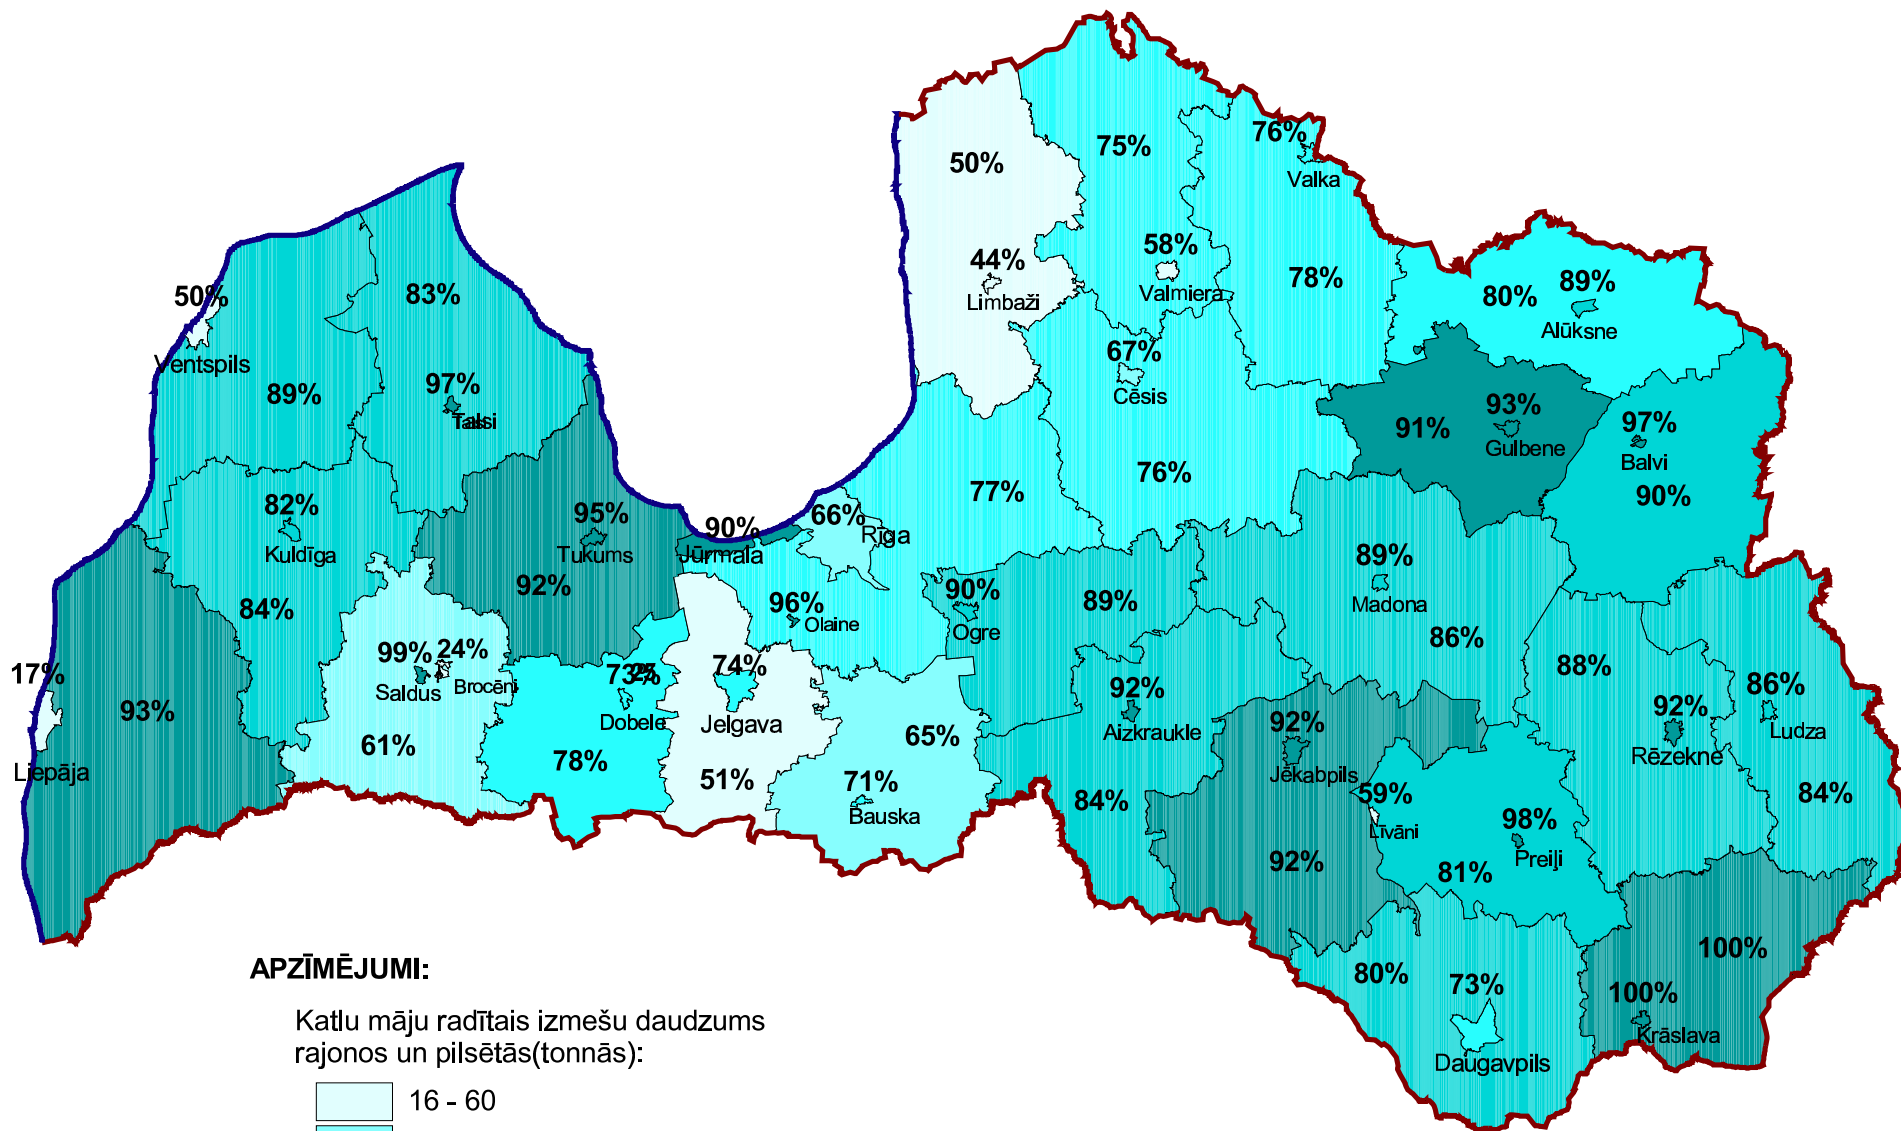

## Katlu māju saražotais izmešu daudzums 2001.gadā (tonnās).

### APZĪMĒJUMI:

Katlu māju radītais izmešu daudzums rajonos un pilsētās(tonnās):

Latvijas teritorija:  
 krasta līnija  
 sauszemes robeža

89% katlu māju saražotais izmešu daudzums (% no kopējā izmešu daudzuma)

MĒROGS 1:1800000