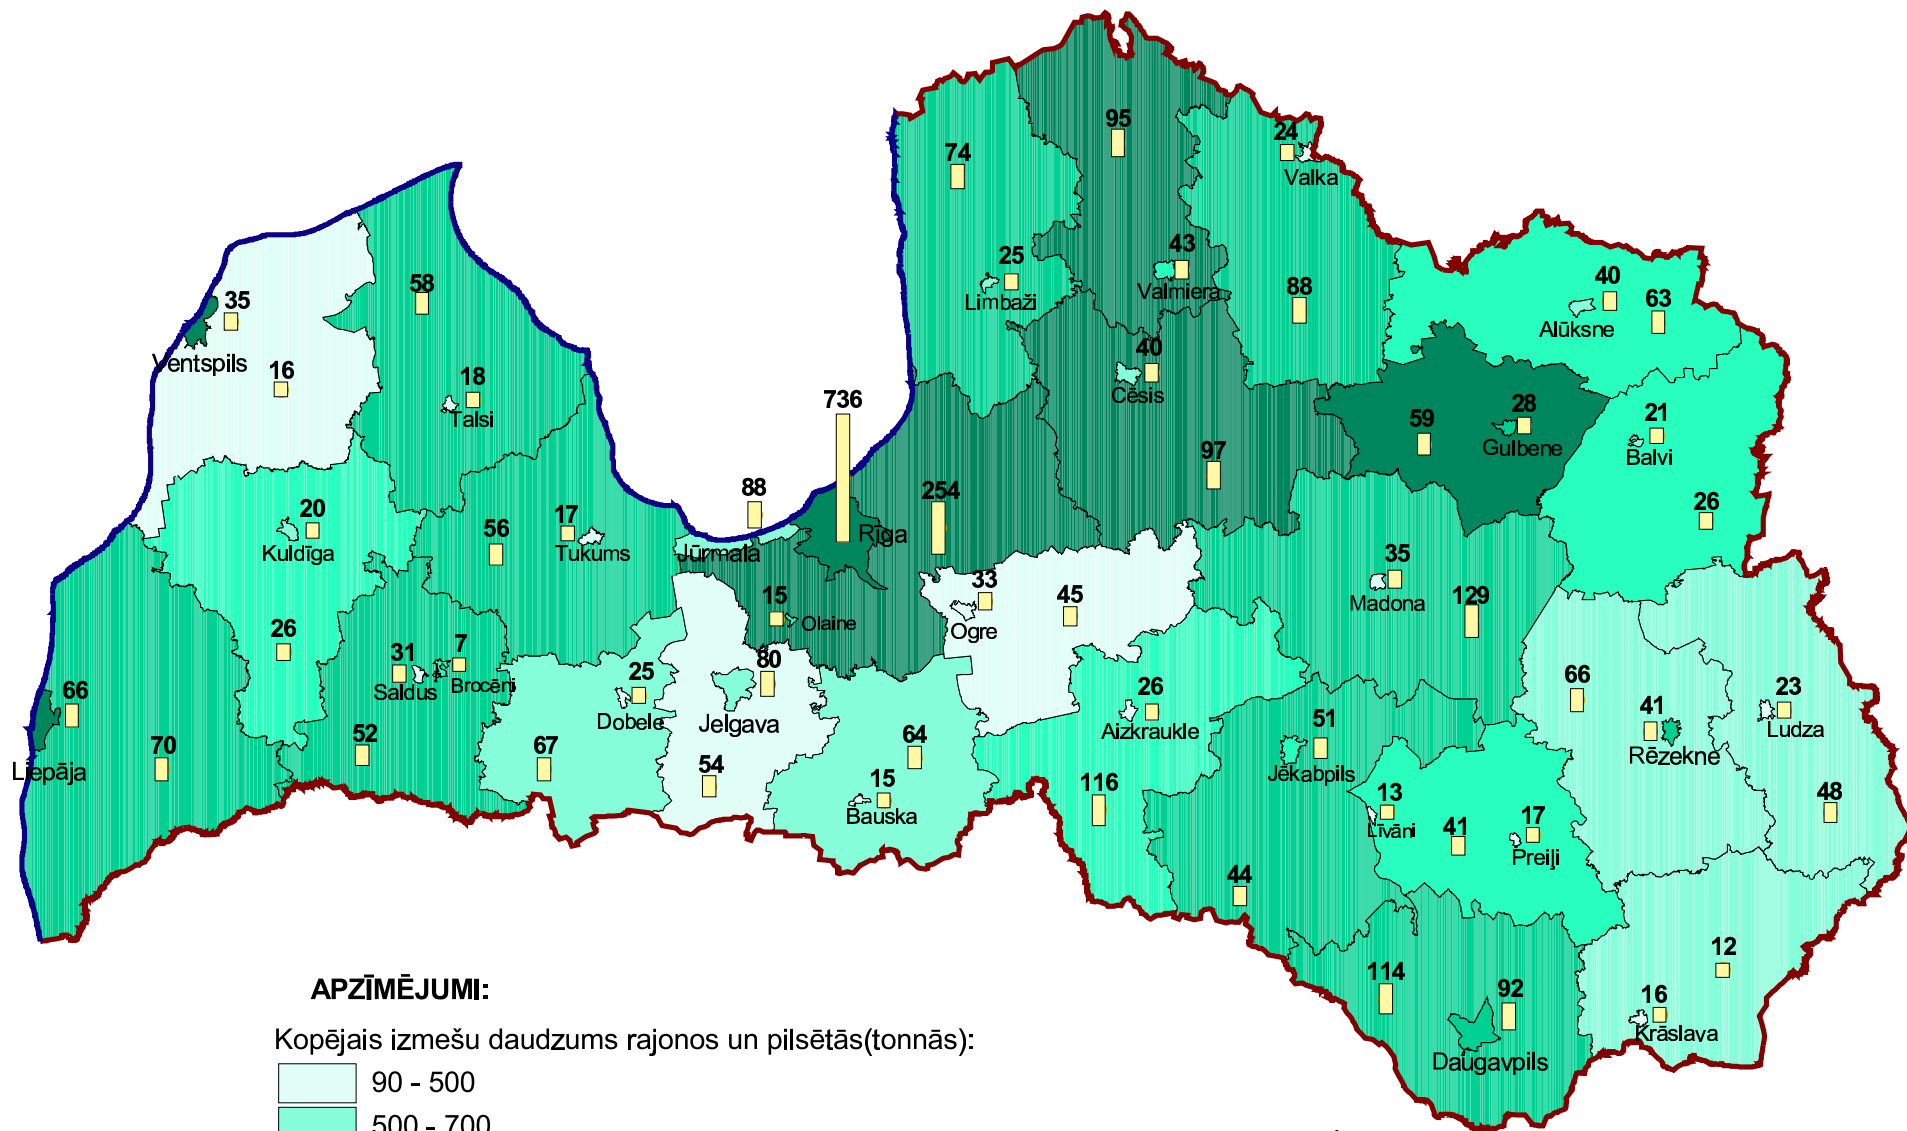

Kopējais izmešu daudzums gaisā 2001. gadā (tonnās).

APZĪMĒJUMI:

Kopējais izmešu daudzums rajonos un pilsētās(tonnās):

Latvijas teritorija:
 krasta līnija
 sauszemes robeža

MĒROGS 1:1800000