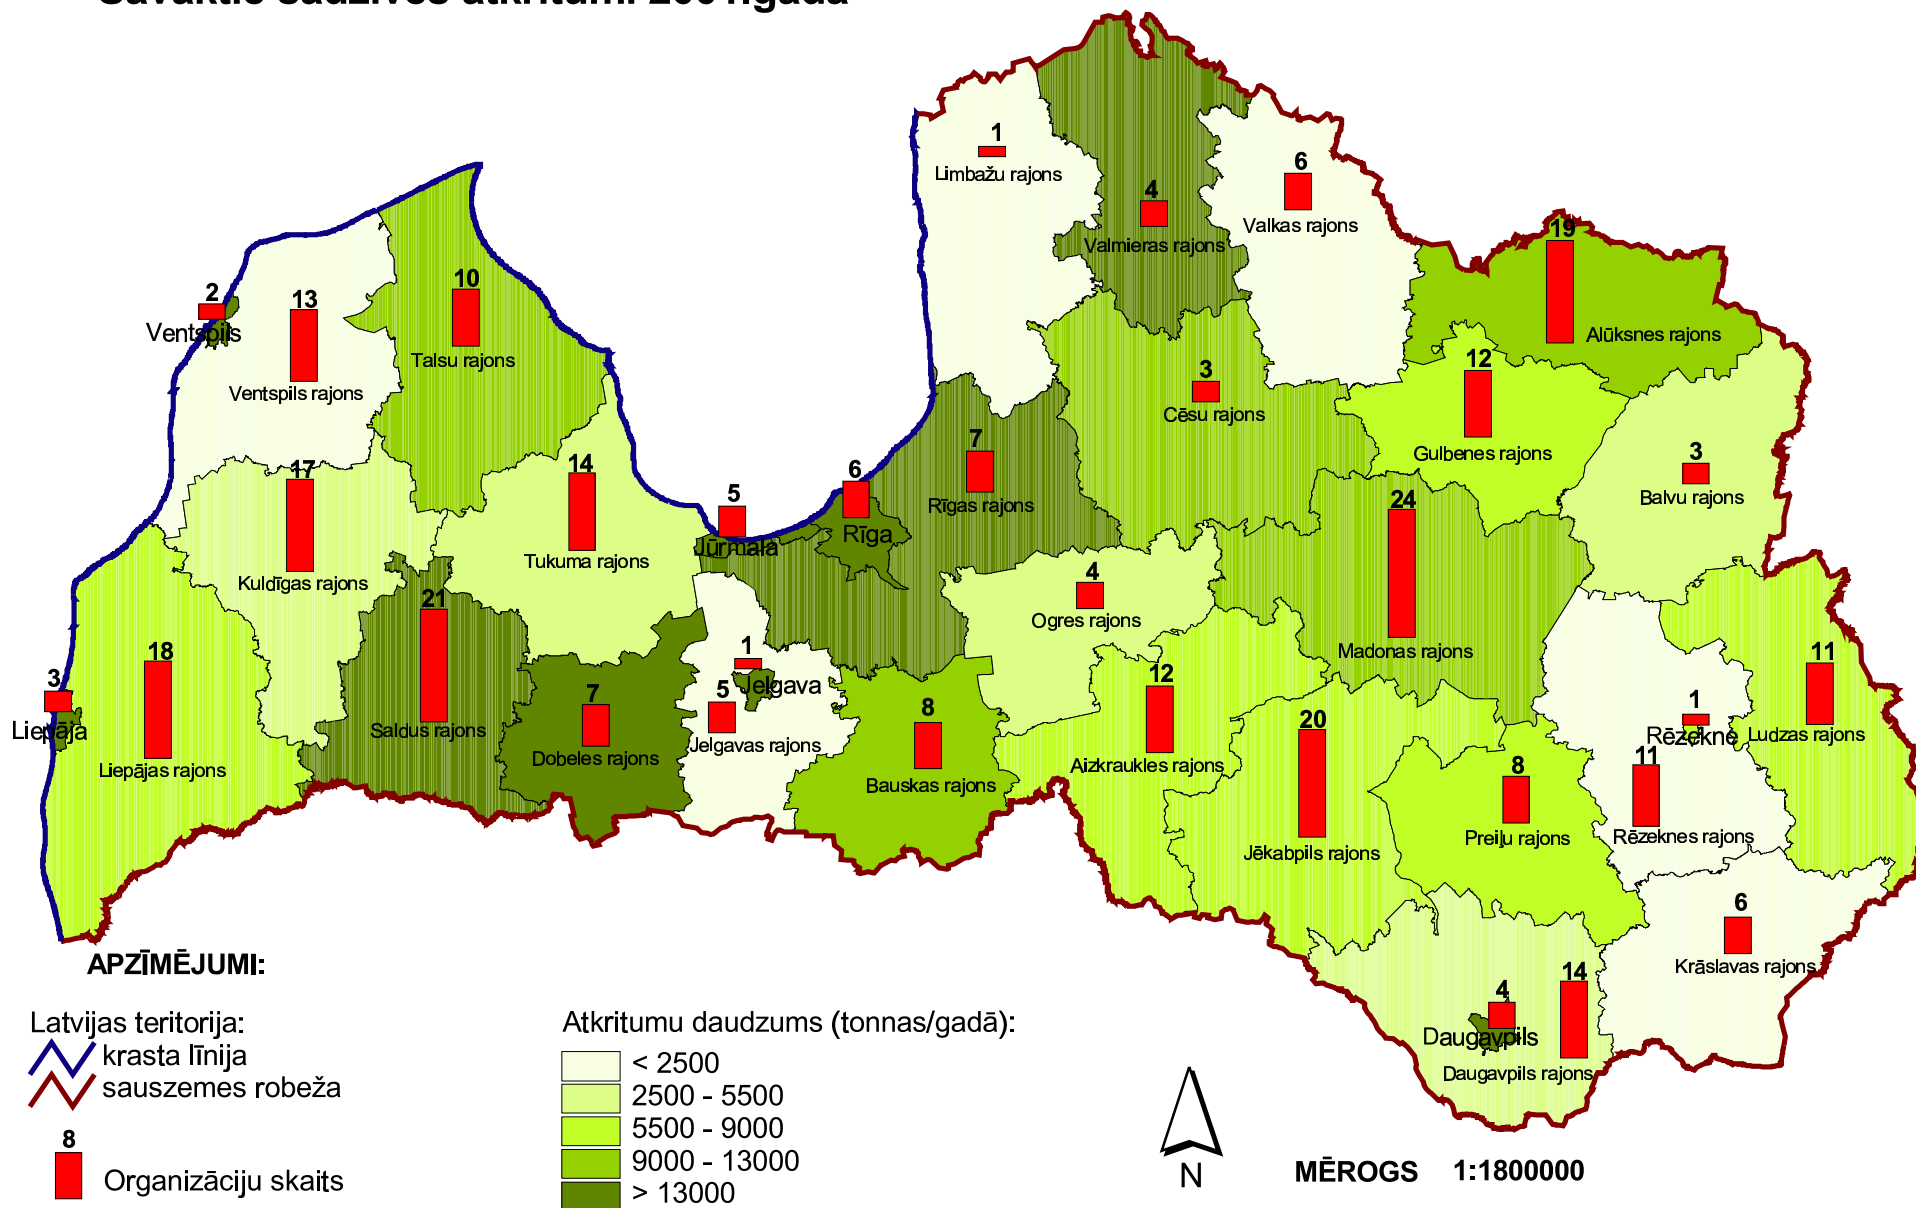

## Savāktie sadzīves atkritumi 2001.gadā

### APZĪMĒJUMI:

- Latvijas teritorija:
- krasta līnija
- sauszemes robeža
- Organizāciju skaits

### Atkritumu daudzums (tonnas/gadā):

- < 2500
- 2500 - 5500
- 5500 - 9000
- 9000 - 13000
- > 13000