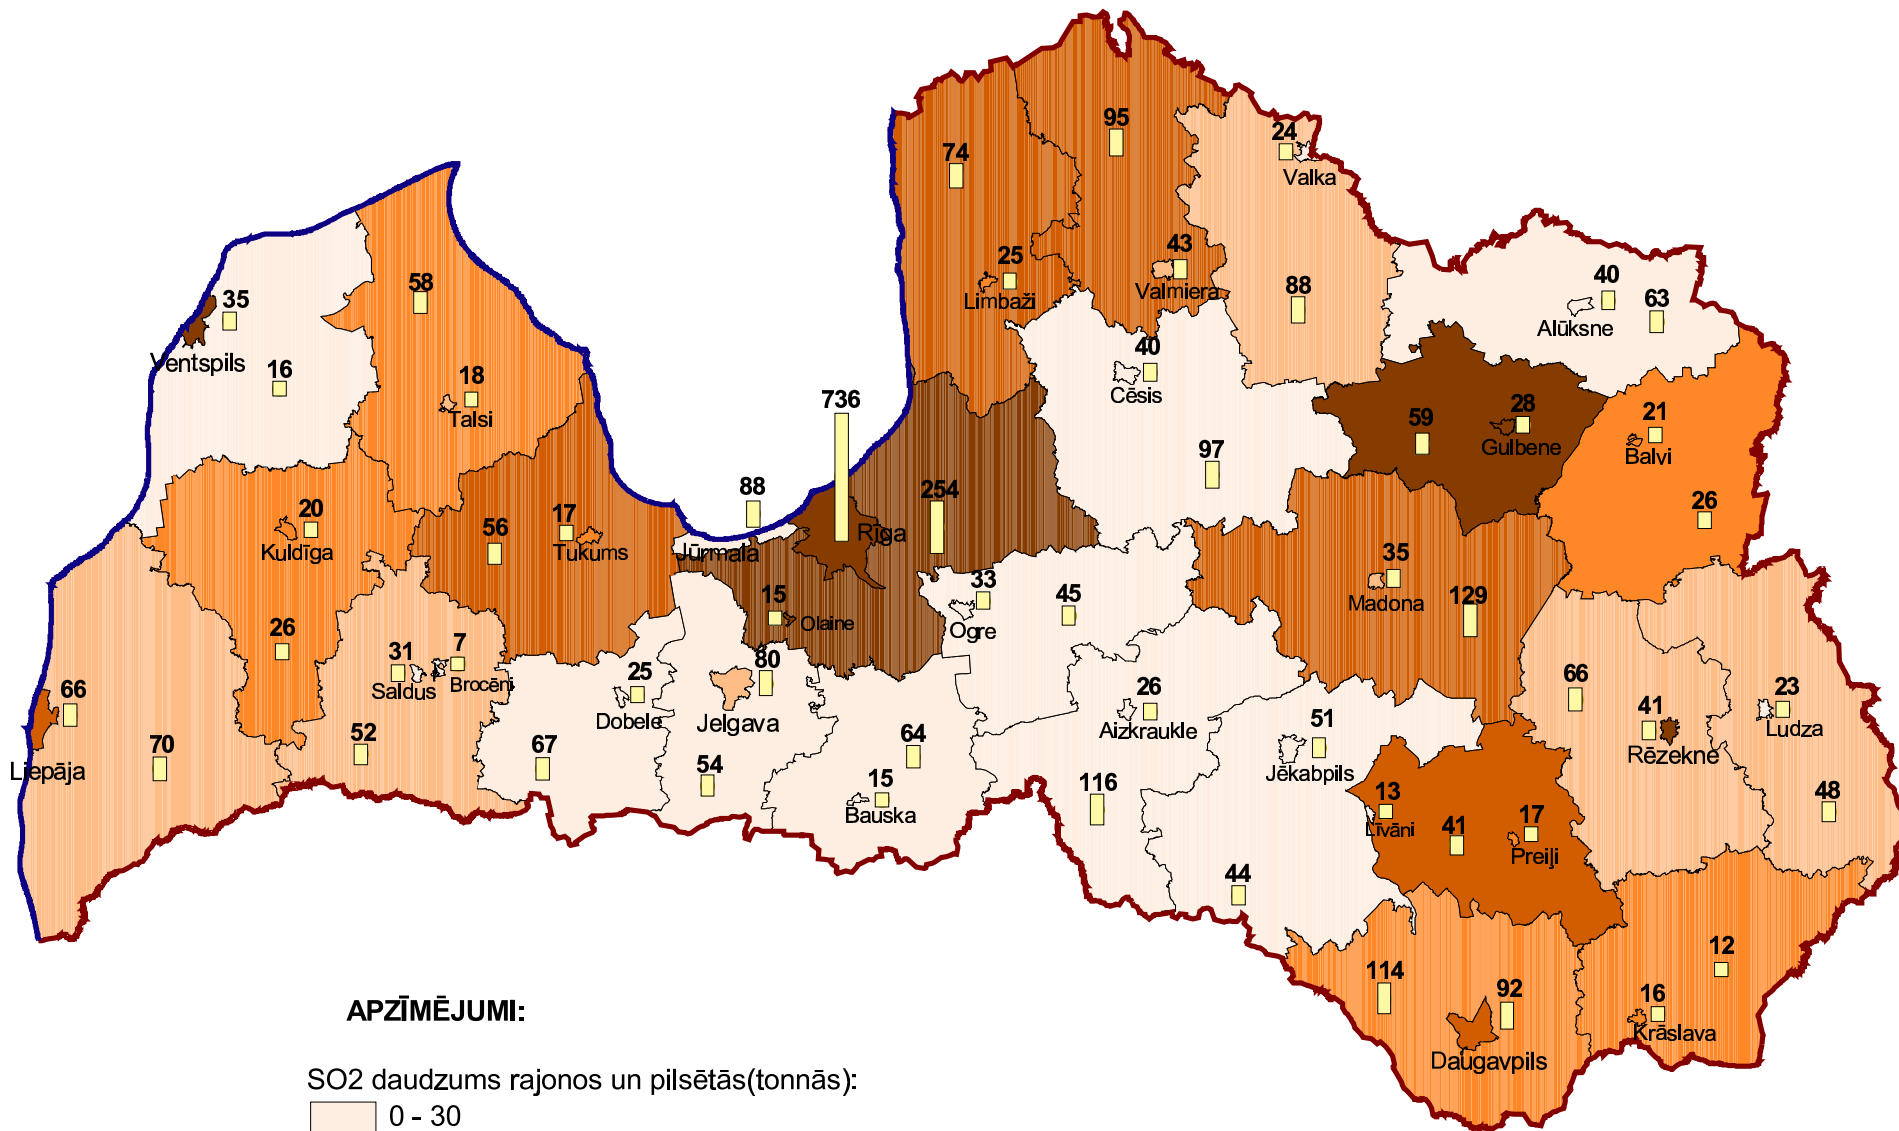

## Sēra dioksīda (SO<sub>2</sub>) izmete gaisā 2001. gadā (tonnās).

### APZĪMĒJUMI:

SO<sub>2</sub> daudzums rajonos un pilsētās(tonnās):

Latvijas teritorija:  
 krasta līnija  
 sauszemes robeža

MĒROGS 1:1800000