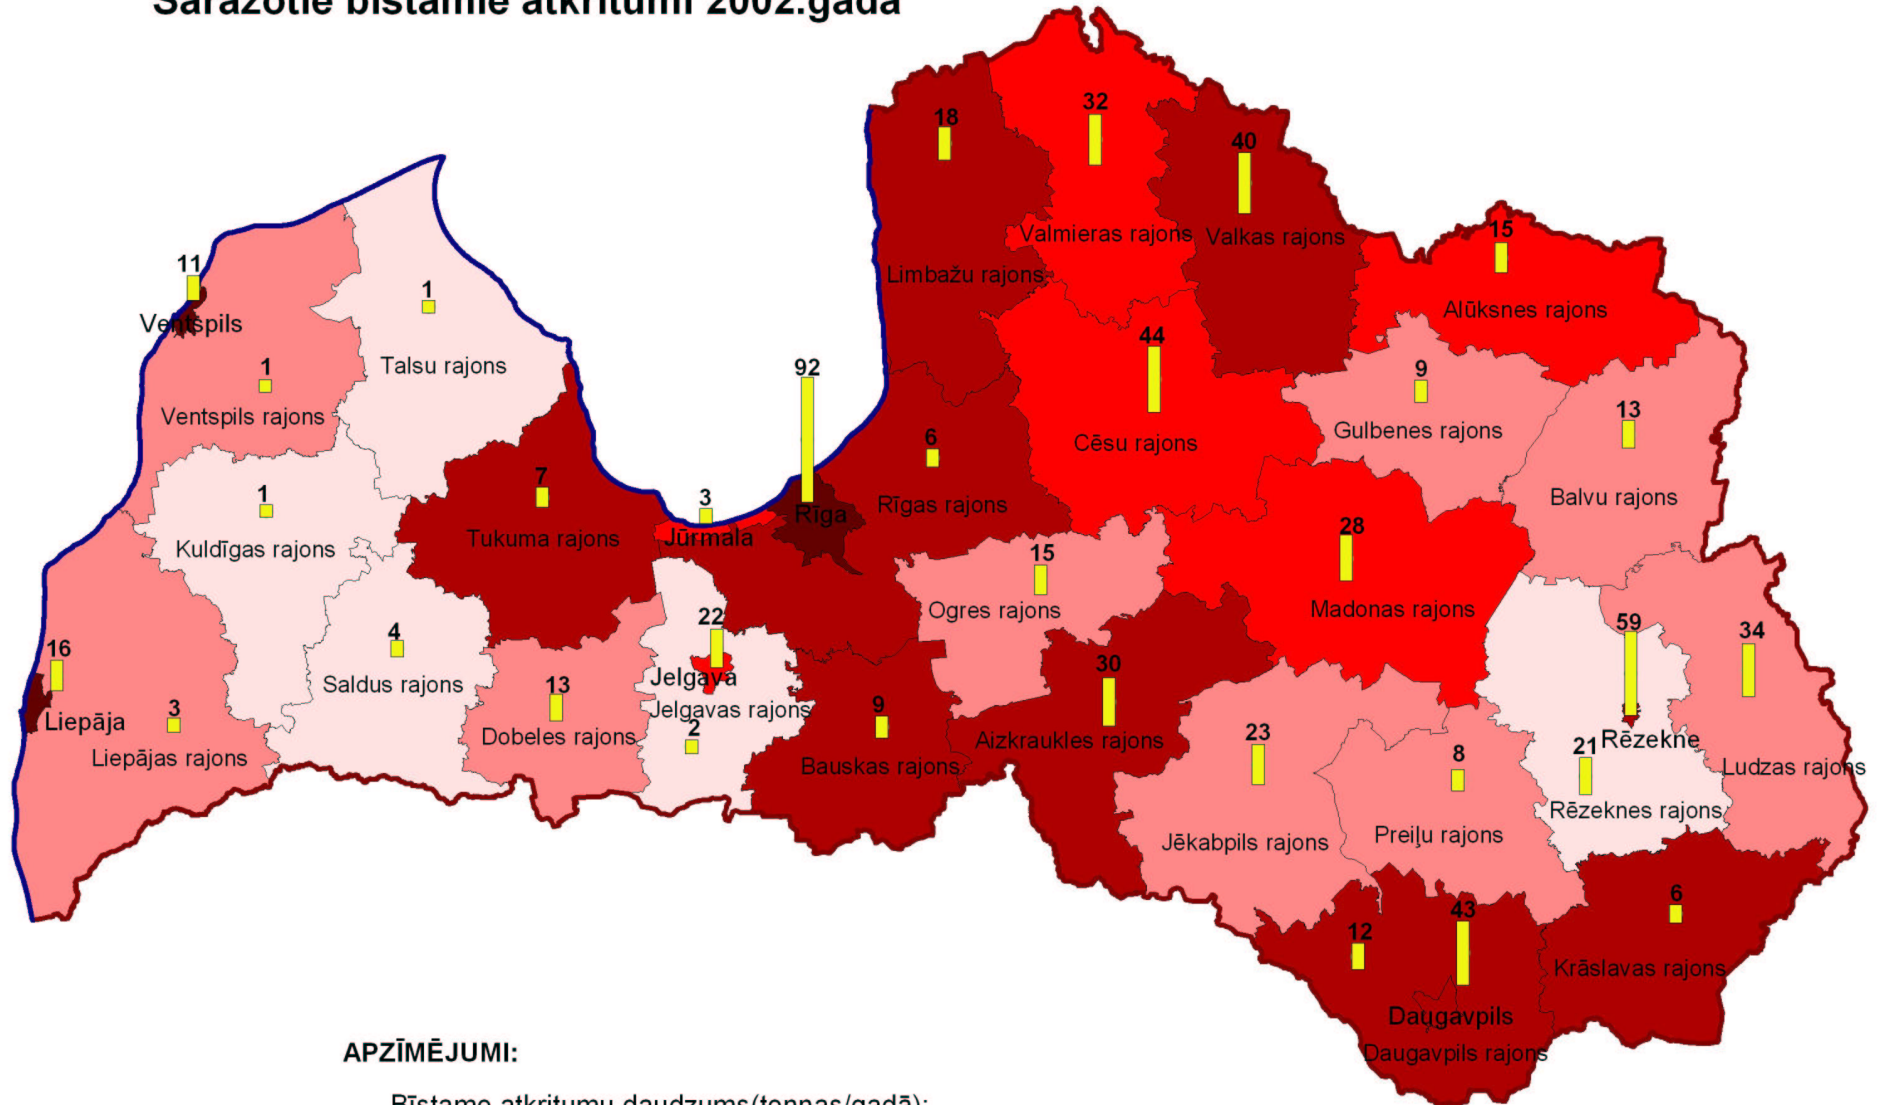

Saražotie bīstamie atkritumi 2002.gadā

APZĪMĒJUMI:

Bīstamo atkritumu daudzums(tonnas/gadā):

Latvijas teritorija:

12

Organizāciju skaits

MĒROGS 1:1800000