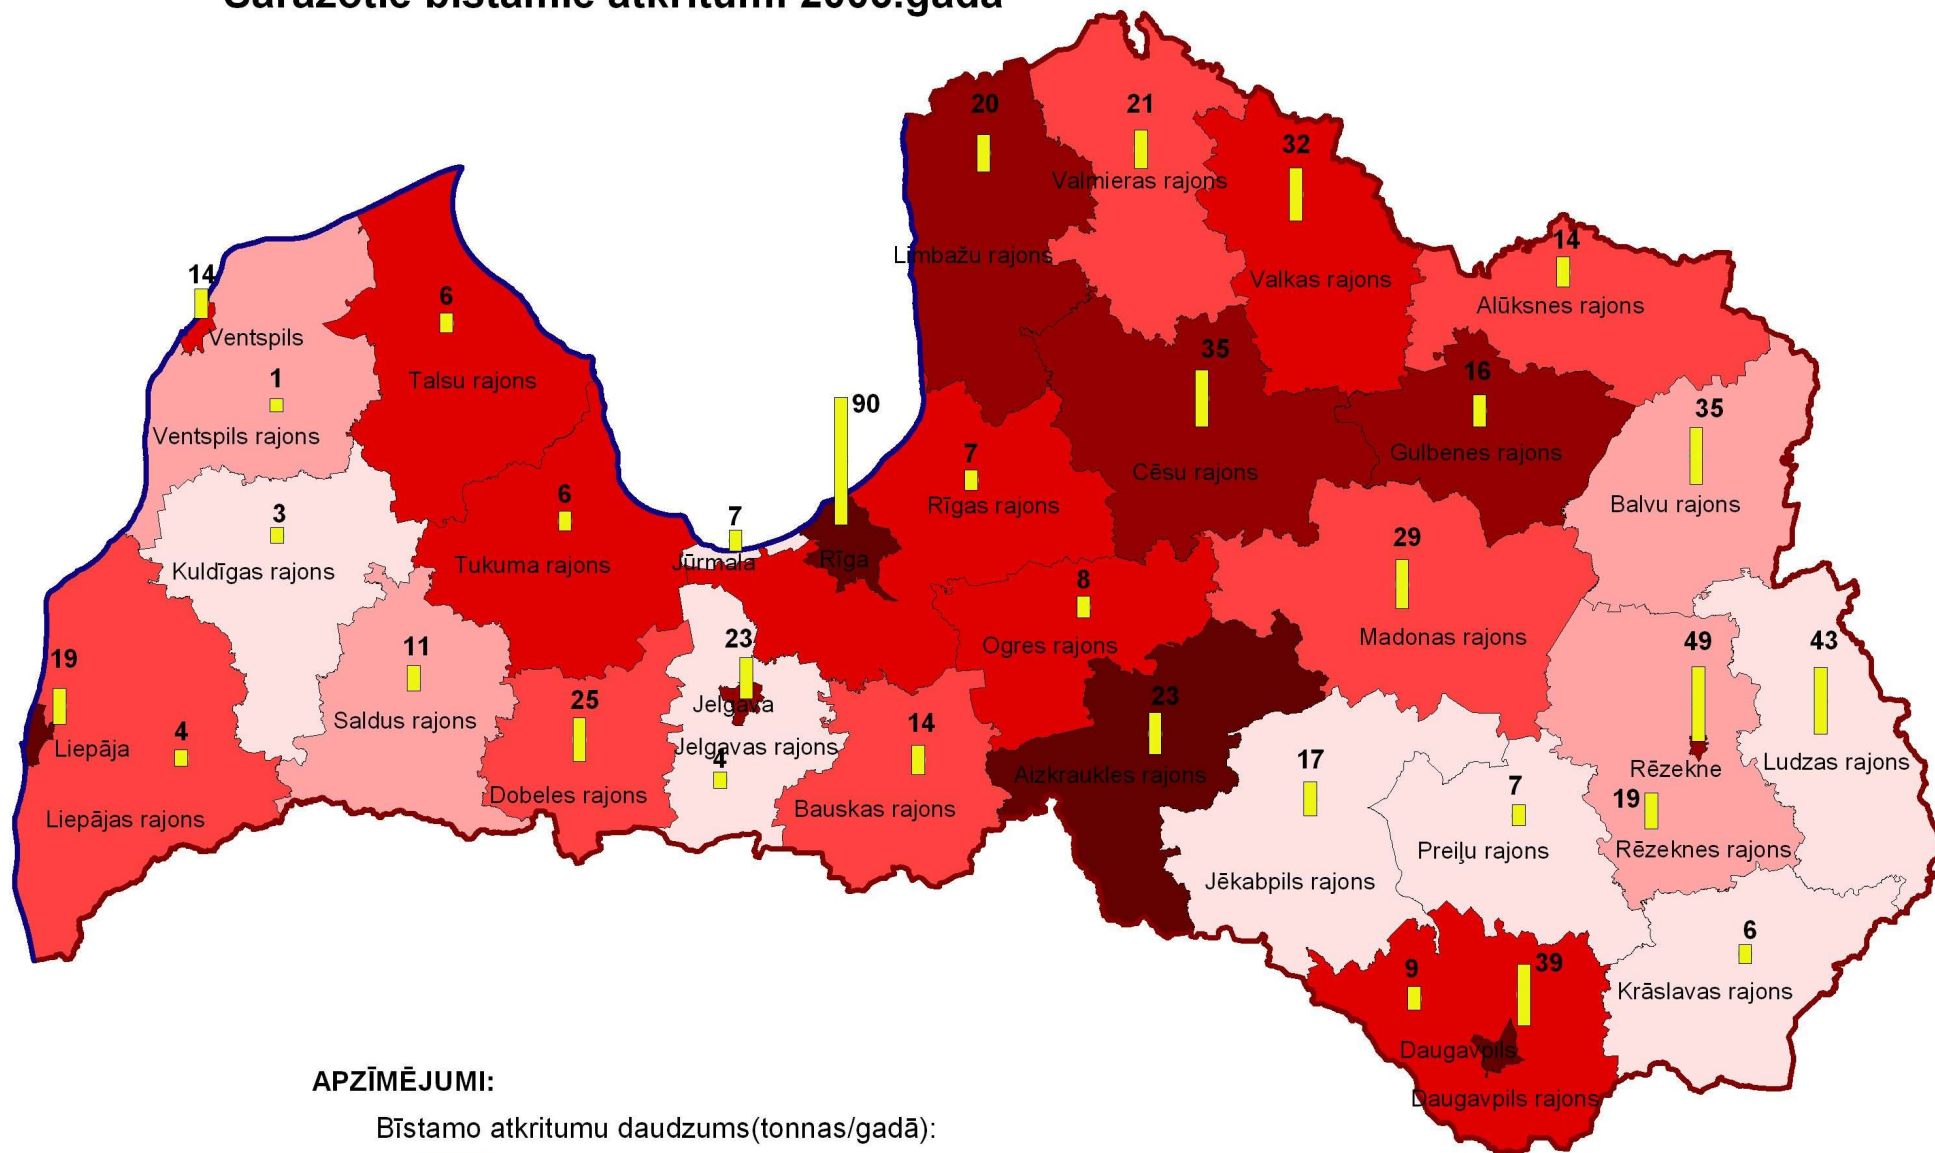

## Saražotie bīstamie atkritumi 2003.gadā

### APZĪMĒJUMI:

Bīstamo atkritumu daudzums(tonnas/gadā):

Latvijas teritorija:

12

MĒROGS 1:1800000