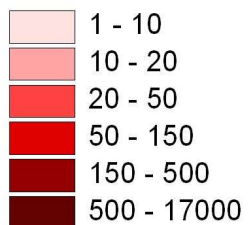

### APZĪMĒJUMI:

Bīstamo atkritumu daudzums(tonnas/gadā):

Latvijas teritorija:

12

MĒROGS 1:1800000