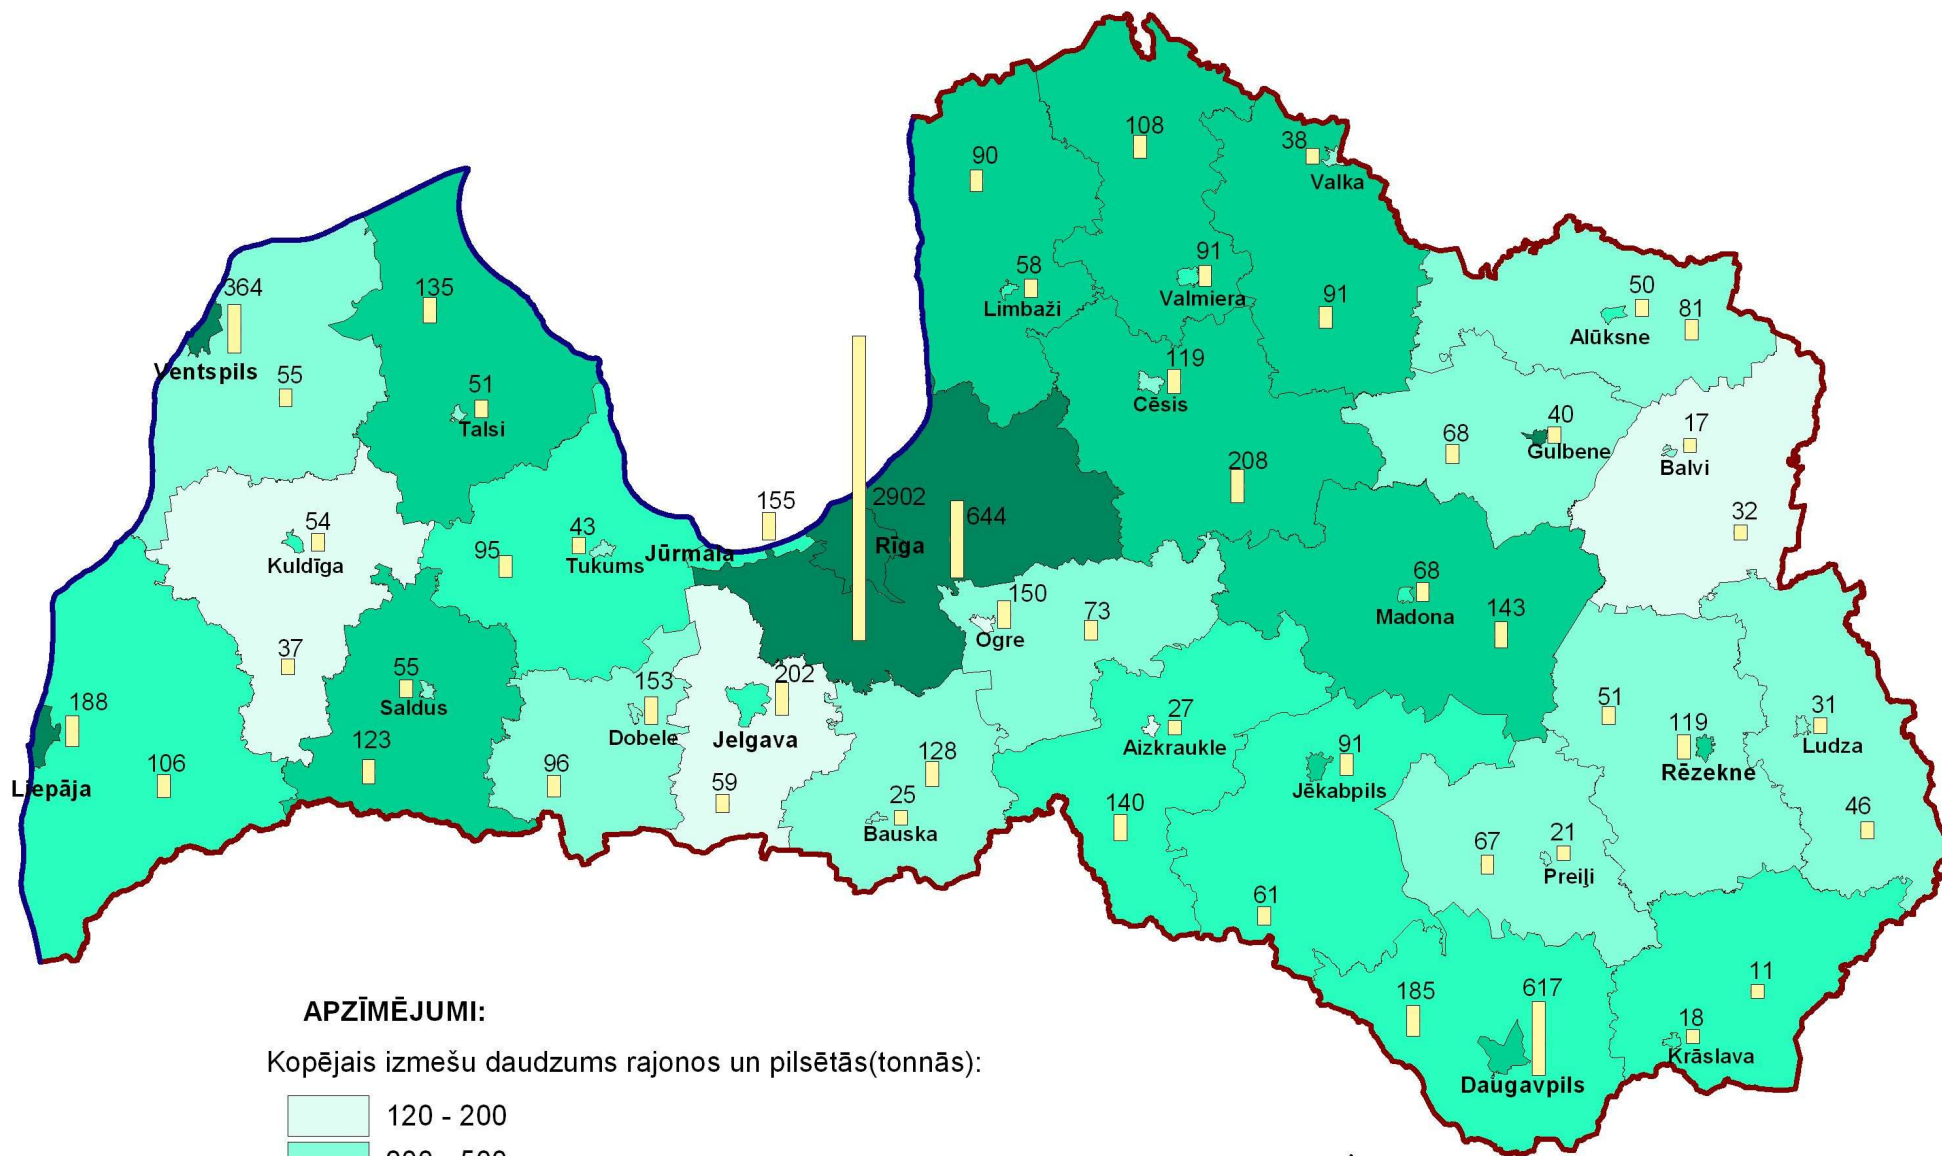

## Kopējais izmešu daudzums gaisā 2003. gadā (tonnās).

### APZĪMĒJUMI:

Kopējais izmešu daudzums rajonos un pilsētās(tonnās):

Latvijas teritorija:  
 krasta līnija  
 sauszemes robeža

MĒROGS 1:1800000