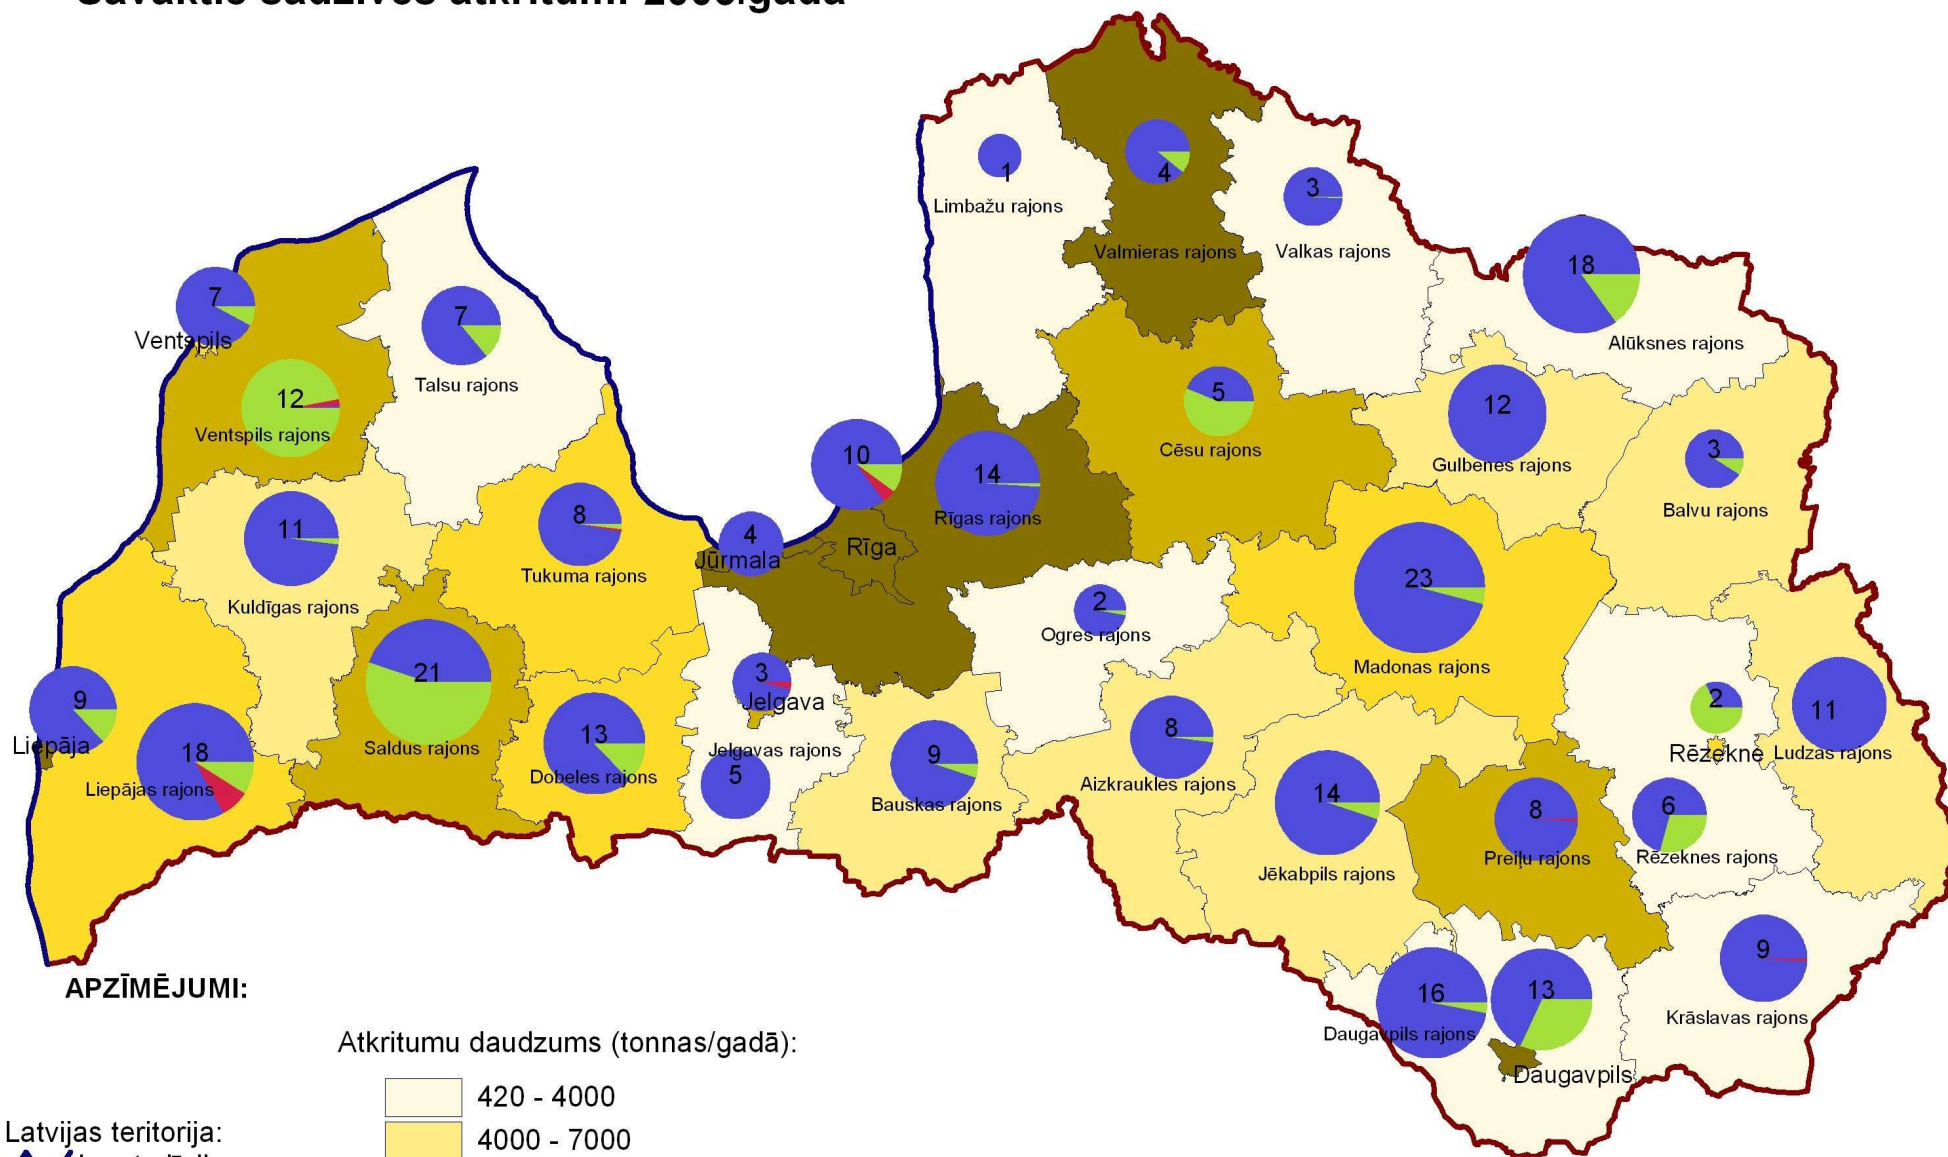

Savāktie sadzīves atkritumi 2003.gadā

APZĪMĒJUMI:

Atkritumu daudzums (tonnas/gadā):

Latvijas teritorija:
 krasta līnija
 sauszemes robeža

Nešķīrotie atkritumi
 Gabalatkritumi
 Šķīrotie atkritumi

8 Organizāciju skaits

MĒROGS 1:180000