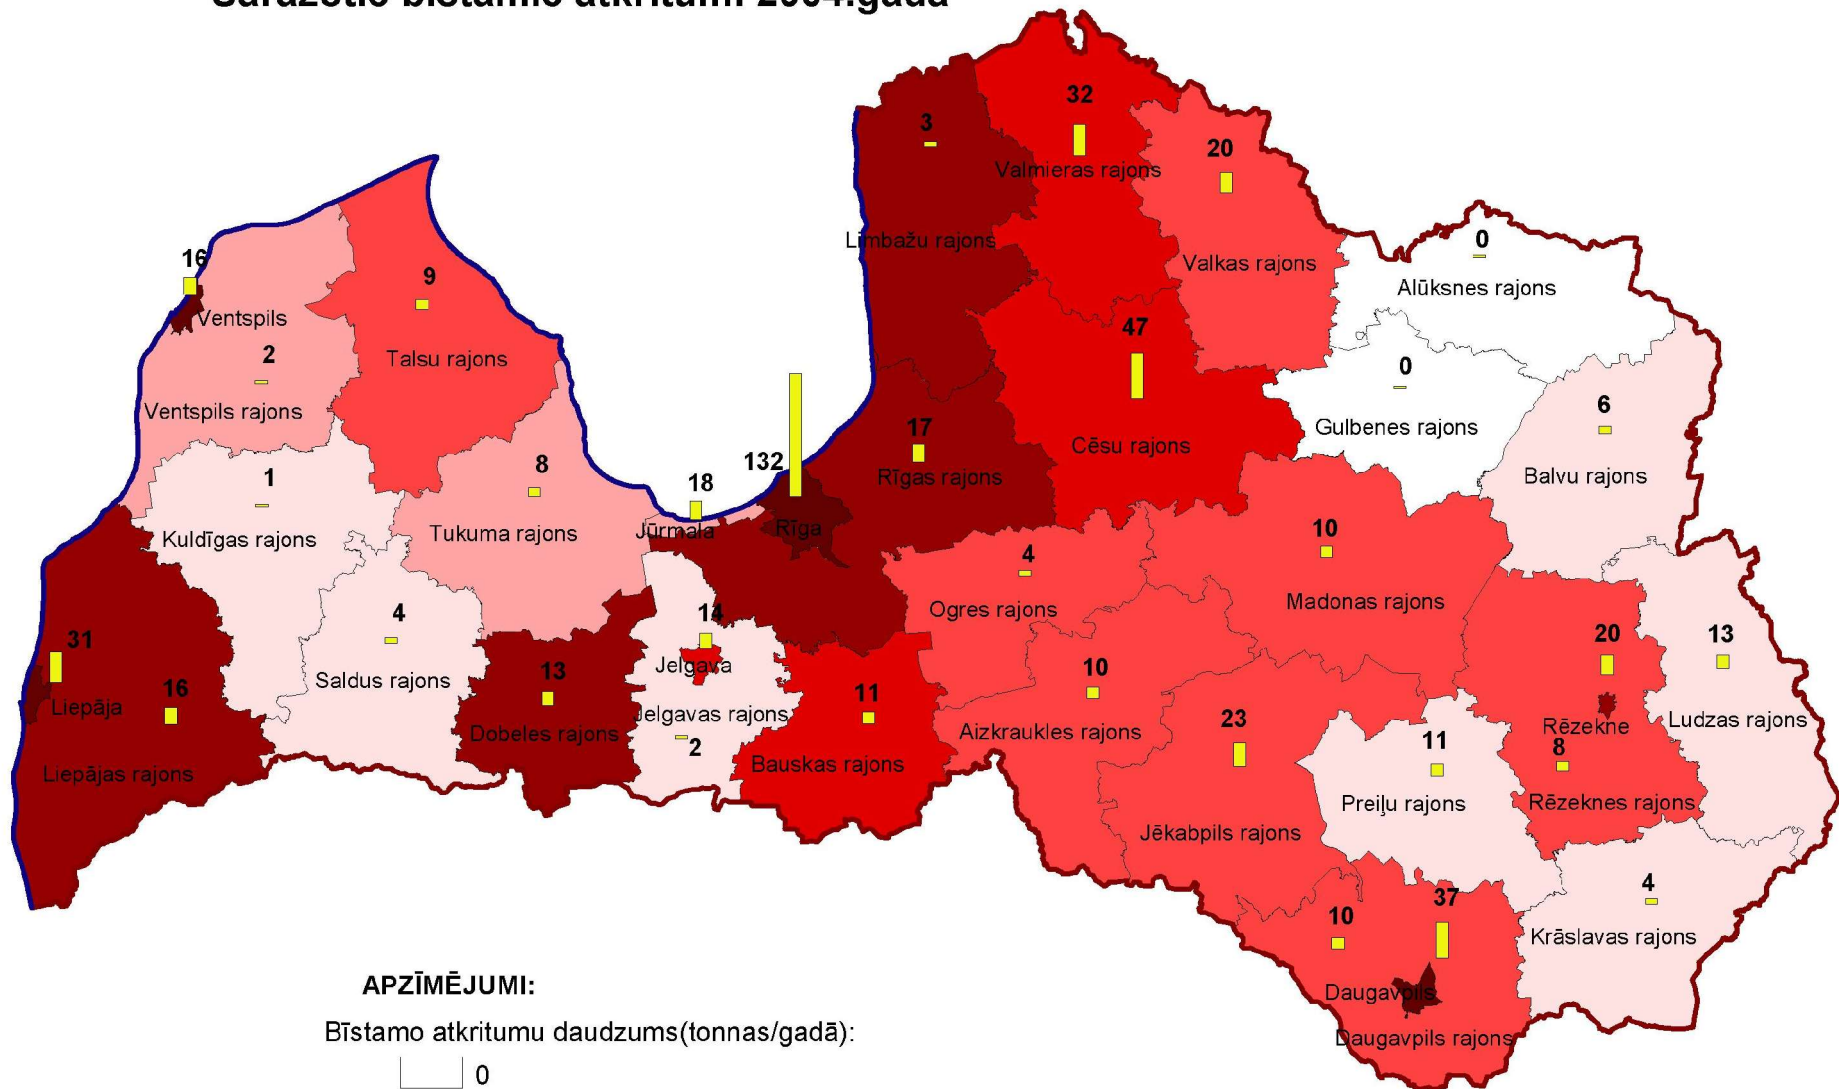

## Saražotie bīstamie atkritumi 2004.gadā

### APZĪMĒJUMI:

Bīstamo atkritumu daudzums(tonnas/gadā):

Latvijas teritorija:  
 krasta līnija  
 sauszemes robeža

16  
 Organizāciju skaits

MĒROGS 1:1800000