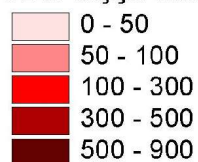

Cieto daļiņu izmēte gaisā 2004. gadā (tonnās).

APZĪMĒJUMI:

Cieto daļiņu daudzums rajonos un pilsētās(tonnās):

Latvijas teritorija:
krasta līnija
sauszemes robeža

128

Iekārtu skaits

MĒROGS 1:1800000

50 0 50 100 km