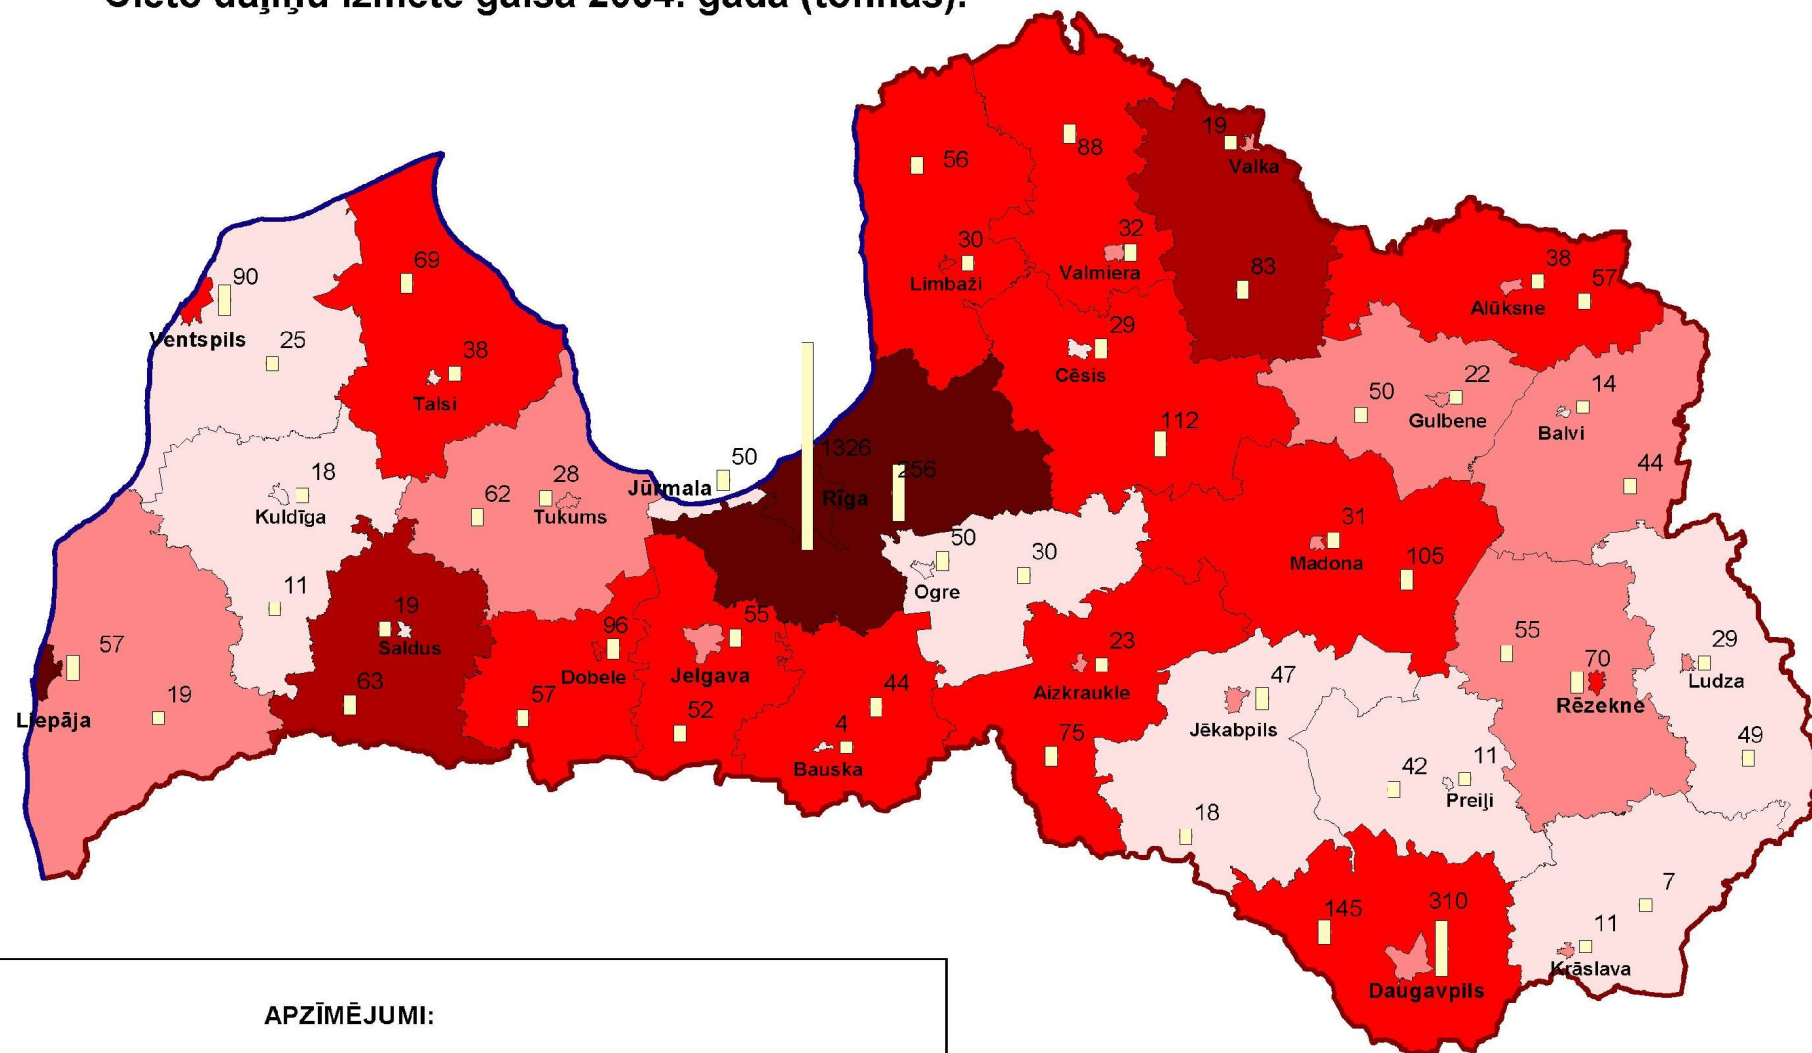

Cieto daļiņu izmēte gaisā 2004. gadā (tonnās).

APZĪMĒJUMI:

Cieto daļiņu daudzums rajonos un pilsētās(tonnās):

Latvijas teritorija:
krasta līnija
sauszemes robeža

128

Iekārtu skaits

MĒROGS 1:1800000

50 0 50 100 km