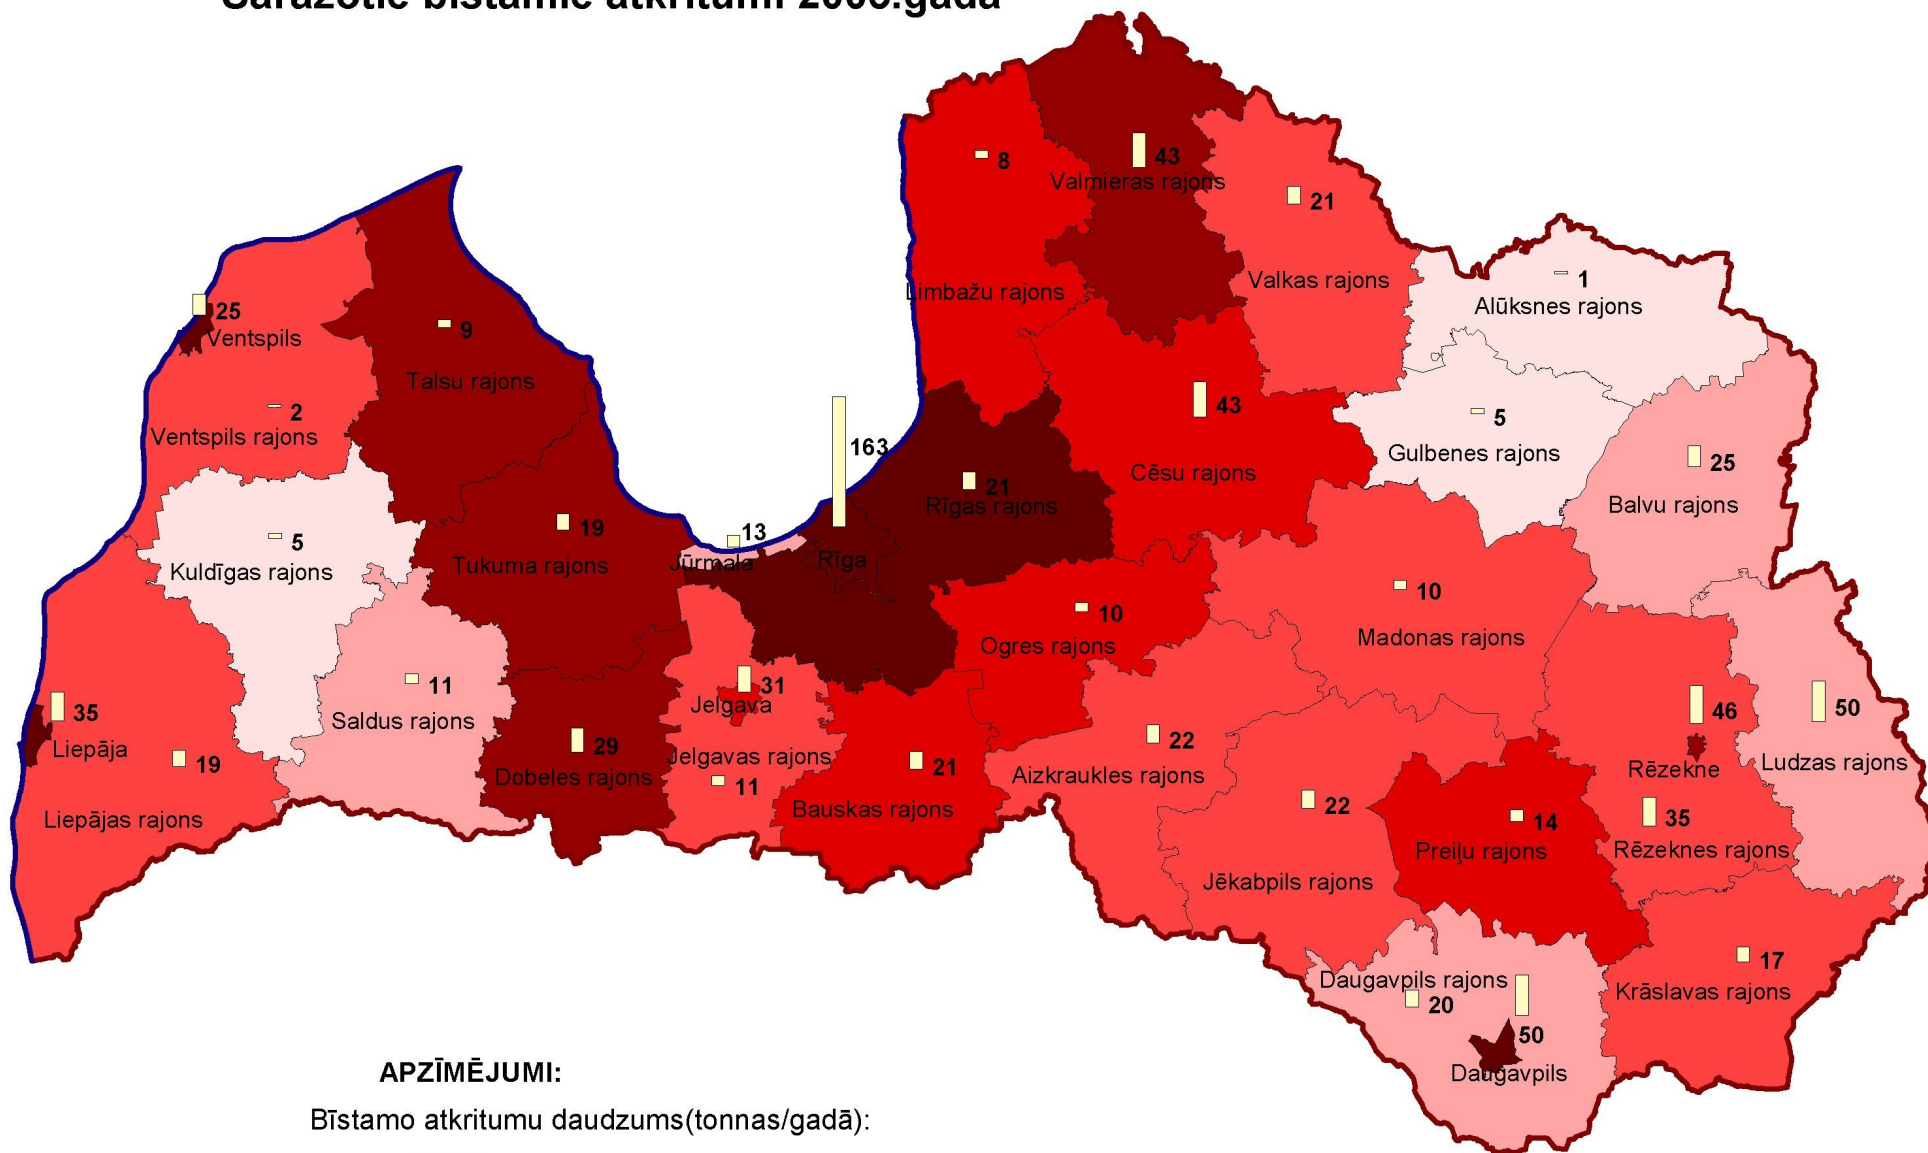

## Saražotie bīstamie atkritumi 2005.gadā

### APZĪMĒJUMI:

Bīstamo atkritumu daudzums(tonnas/gadā):

Latvijas teritorija:  
krasta līnija  
sauszemes robeža

25  
Organizāciju skaits

MĒROGS 1:1800000