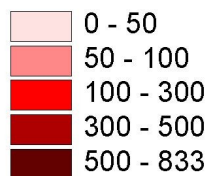

Cieto daļiņu izmēte gaisā 2005. gadā (tonnās).

APZĪMĒJUMI:

Cieto daļiņu daudzums rajonos un pilsētās(tonnās):

70

lekārtu skaits

Latvijas teritorija:
krasta līnija
sauszemes robeža

MĒROGS 1:1800000