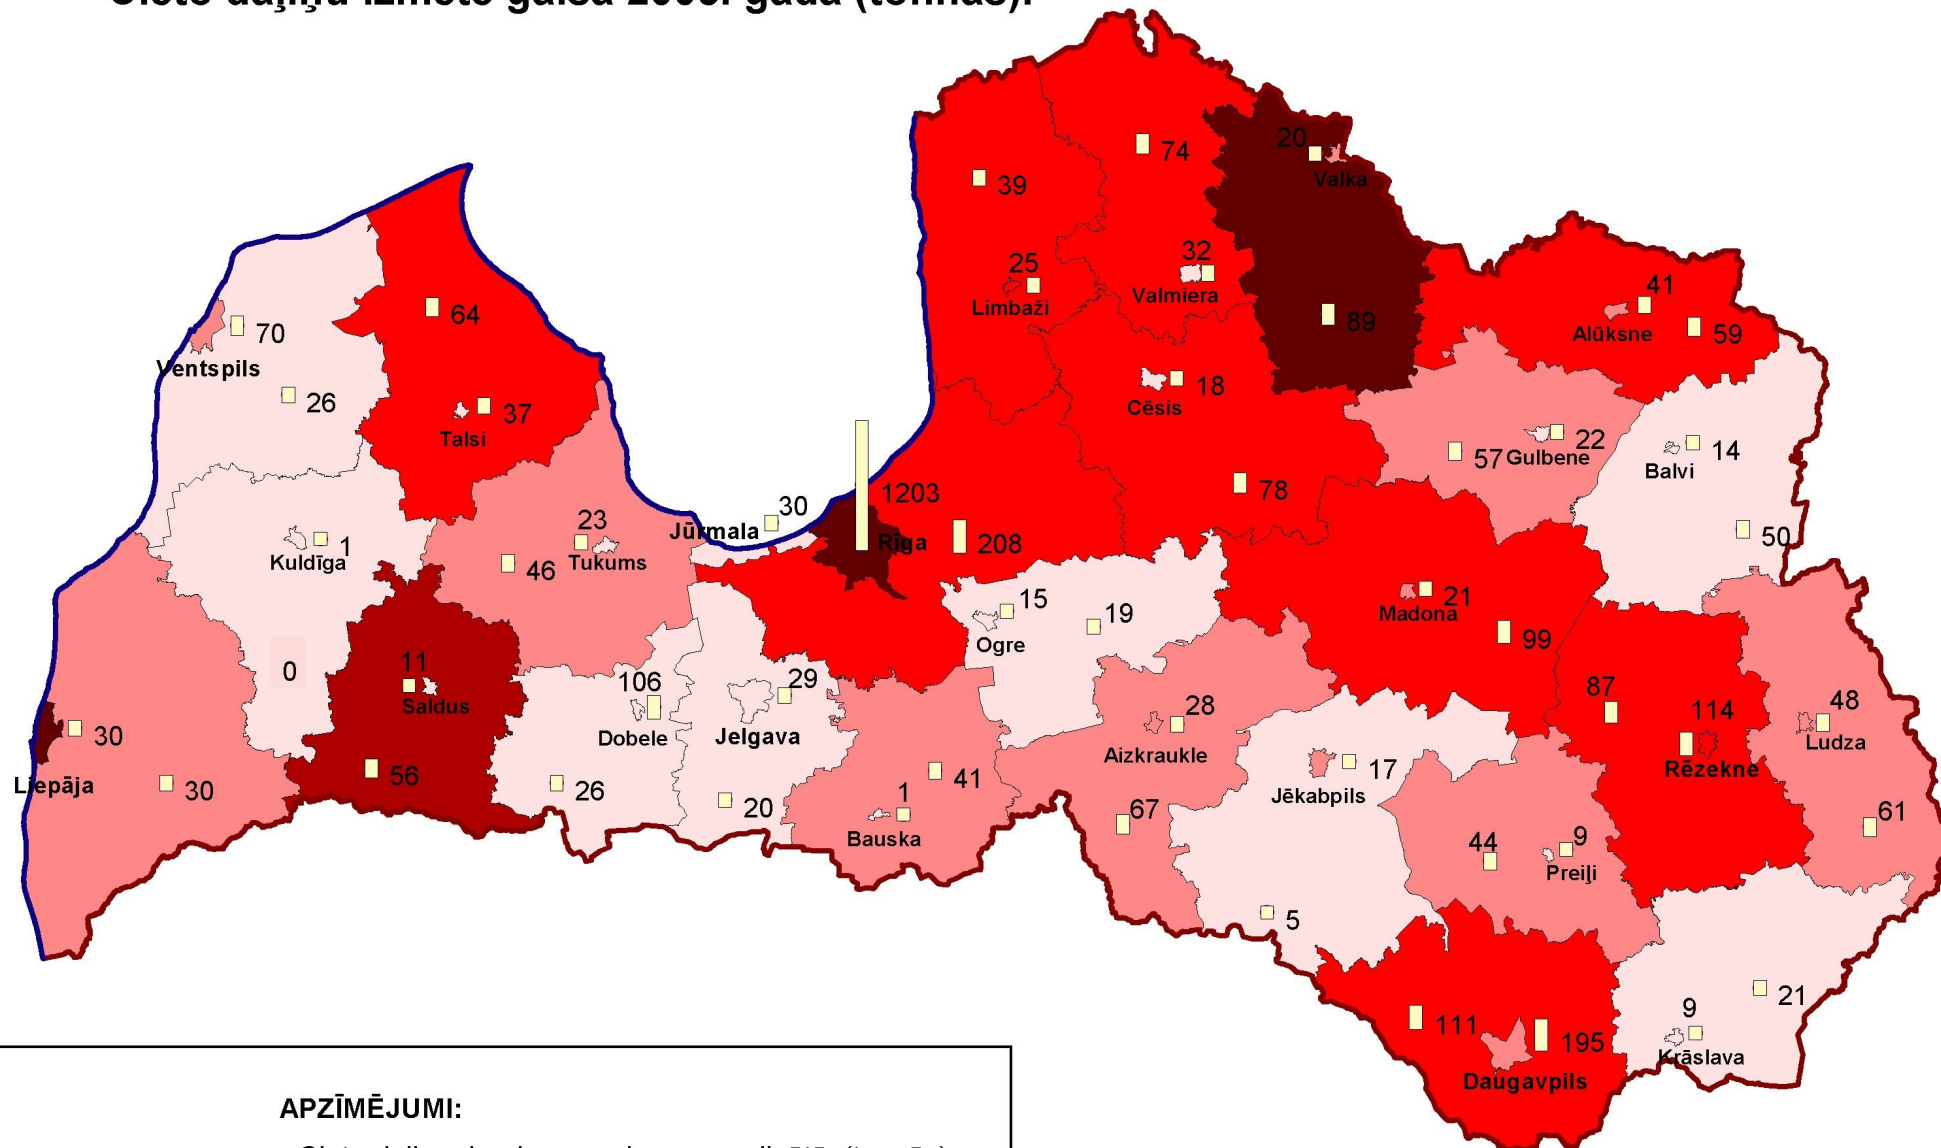

Cieto daļiņu izmēte gaisā 2005. gadā (tonnās).

APZĪMĒJUMI:

Cieto daļiņu daudzums rajonos un pilsētās(tonnās):

70

lekārtu skaits

Latvijas teritorija:
krasta līnija
sauszemes robeža

MĒROGS 1:1800000