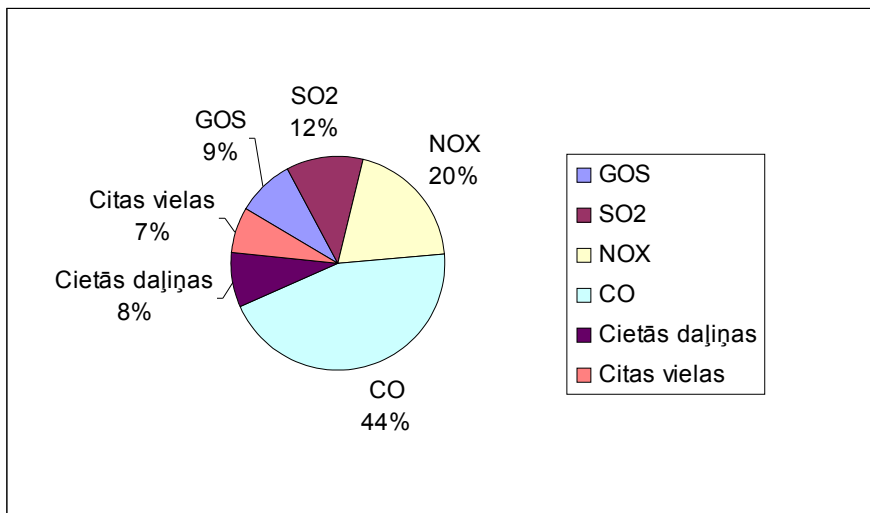

Pārskats par gaistošo organisko savienojumu (GOS) emitējošām iekārtām 2003. gadā.

Saskaņā ar Ministru kabineta 2002. gada 20. augusta noteikumiem Nr. 379 "Kārtība, kādā novēršama, ierobežojama un kontrolējama gaisu piesārņojošo vielu emisija no stacionāriem piesārņojuma avotiem", Latvijas Vides aģentūra uztur iekārtu, kuras operatori uzrādījuši kā GOS emitējošas, un to radītā gaisa piesārņojuma datu bāzi. Datu bāze izveidota pamatojoties uz Valsts statistiskā pārskata „Nr. 2 – Gaiss” ietvaros apkopotajiem datiem.

Gaistošie organiskie savienojumi galvenokārt tiek emitēti no degvielas uzpildes vai uzglabāšanas vietām un ražošanas iekārtām, kurās tiek izmantoti organiski šķīdinātāji. Tie var būt kaitīgi cilvēka veselībai tieši, vai atmosfērā piedalīties fotoķīmiskās reakcijās, kuru rezultātā veidojas videi un dzīvīem organismiem kaitīgas vielas, to skaitā ozons.

Kopā 2003. gadā pārskatam atskaitījušies 2862 organizācijas. No tām 790, jeb 28% no organizācijām lieto GOS emitējošas iekārtas. Kopumā valstī emitētas 4516 tonnas GOS.

Galveno piesārņotāju grupu emisiju procentuālais sadalījums:

Tabulā Nr. 1 apkopots GOS emitējošu iekārtu un to operatoru saraksts, kā norādīts MK noteikumos Nr. 379.