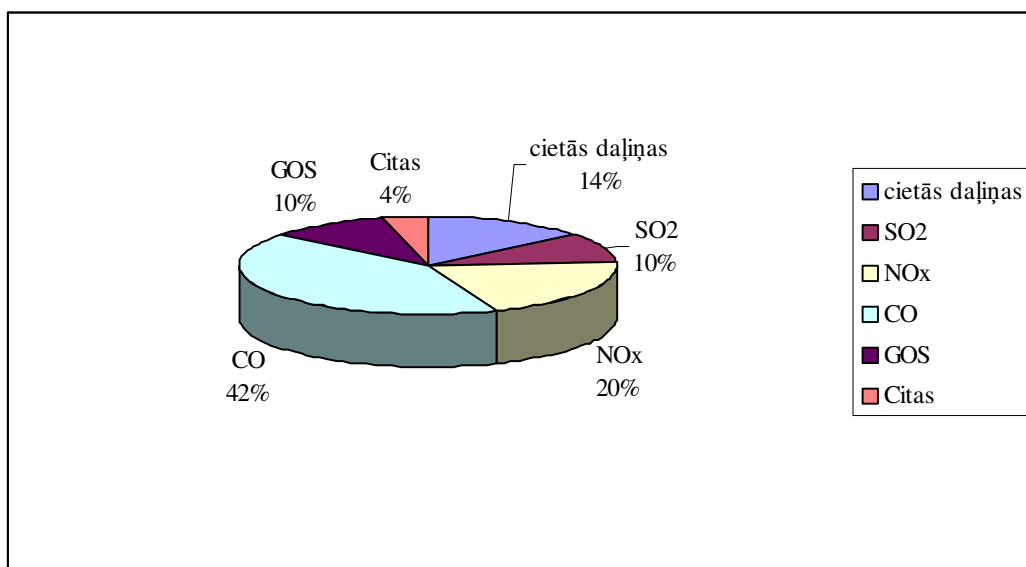

Pārskats par gaistošo organisko savienojumu (GOS) emitējošām iekārtām 2004. gadā (20.08.2002. MK Nr. 379)

Saskaņā ar Ministru kabineta 2002. gada 20. augusta noteikumiem Nr. 379 "Kārtība, kādā novērstama, ierobežojama un kontrolējama gaisu piesārņojošo vielu emisija no stacionāriem piesārņojuma avotiem", Latvijas Vides, ģeoloģijas un meteoroloģijas aģentūra uztur iekārtu, kuras operatori uzrādījuši kā GOS emitējošas, un to radītā gaisa piesārņojuma datu bāzi. Datu bāze izveidota pamatojoties uz Valsts statistiskā pārskata „Nr. 2 – Gaiss” ietvaros apkopotajiem datiem.

Gaistošie organiskie savienojumi galvenokārt tiek emitēti no degvielas uzpildes vai uzglabāšanas vietām un ražošanas iekārtām, kurās tiek izmantoti organiskie šķīdinātāji. Tie var būt kaitīgi cilvēka veselībai tieši, vai arī atmosfērā piedalīties fotoķīmiskās reakcijās, kuru rezultātā veidojas videi un dzīvīem organismiem kaitīgas vielas, to skaitā ozons.

2004. gadā pārskatam atskaitījušās 2998 uzņēmumi un organizācijas. No tām 908, jeb 30% no kopskaita lietoja GOS emitējošas iekārtas. Kopumā valstī emitētas 4496 tonnas GOS.

Galveno piesārņotāju grupu emisiju procentuālais sadalījums 2004.gadā:

Tabulā Nr. 1 apkopots GOS emitējošo iekārtu un to operatoru saraksts, kā norādīts MK noteikumos Nr.379.