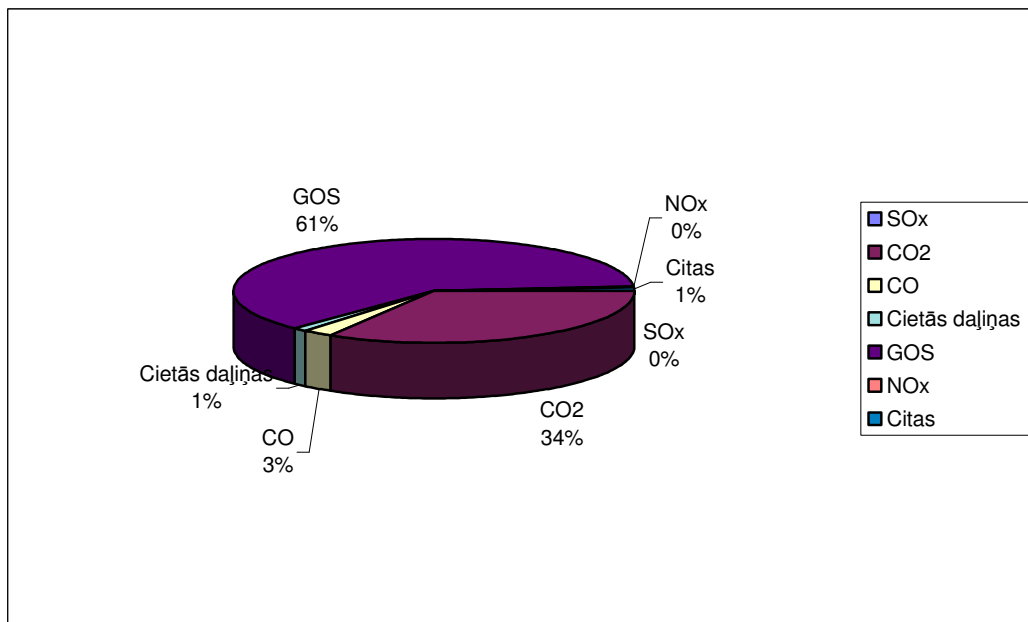

Pārskats par gaistošo organisko savienojumu (GOS) emitējošām iekārtām 2005. gadā

Saskaņā ar Ministru kabineta 2002. gada 20. augusta noteikumiem Nr. 379 "Kārtība, kādā novēršama, ierobežojama un kontrolējama gaisu piesārņojošo vielu emisija no stacionāriem piesārņojuma avotiem", Latvijas Vides, ģeoloģijas un meteoroloģijas aģentūra uztur iekārtu, kuras operatori uzrādījuši kā GOS emitējošas, un to radītā gaisa piesārņojuma datu bāzi. Datu bāze izveidota pamatojoties uz Valsts statistikas pārskata „Nr. 2 – Gaiss” ietvaros apkopotajiem datiem.

Gaistošie organiskie savienojumi galvenokārt tiek emitēti no degvielas uzpildes vai uzglabāšanas vietām un ražošanas iekārtām, kurās tiek izmantoti organiskie šķīdinātāji. Tie var būt kaitīgi cilvēka veselībai tieši, vai arī atmosfērā piedalīties fotoķīmiskās reakcijās, kuru rezultātā veidojas videi un dzīvīem organismiem kaitīgas vielas, to skaitā ozons. 2005. gada pārskatam atskaitījušies 3320 uzņēmumi un organizācijas. No tiem 874, jeb 26% no kopskaita, lietoja GOS emitējošas iekārtas. Kopumā valstī 2005.g. gaisā emitētas 4684 tonnas GOS, kas ir nedaudz vairāk (4,2 %) nekā 2004. gadā.

GOS iekārtu gaisā izdalīto piesārņotāju emisiju sadalījums 2005.gadā:

Oglekļa oksīdu emisiju avots galvenokārt ir pārtikas ražošanas uzņēmumi. Tabulā Nr. 1 saskaņā ar MK noteikumos Nr.379 noteikto ir apkopotas GOS emitējošās iekārtas un dots tām atbilstošo operatoru saraksts.